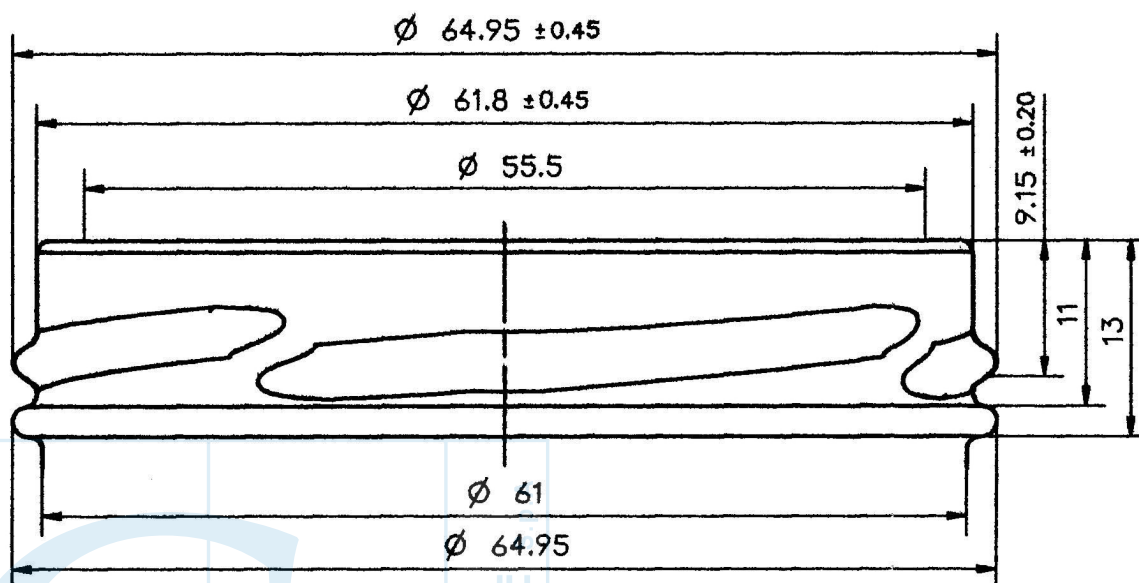

Perolas p/ LNM

T0 66 mm - FD 138 S
sc.: 2/1

Enterglass line s.p.a.

Tondo 370ml to 66

Peso (g)
192

Capacità (cc)
370

Tipo Bocca
twist-off 66

Colore
bianco