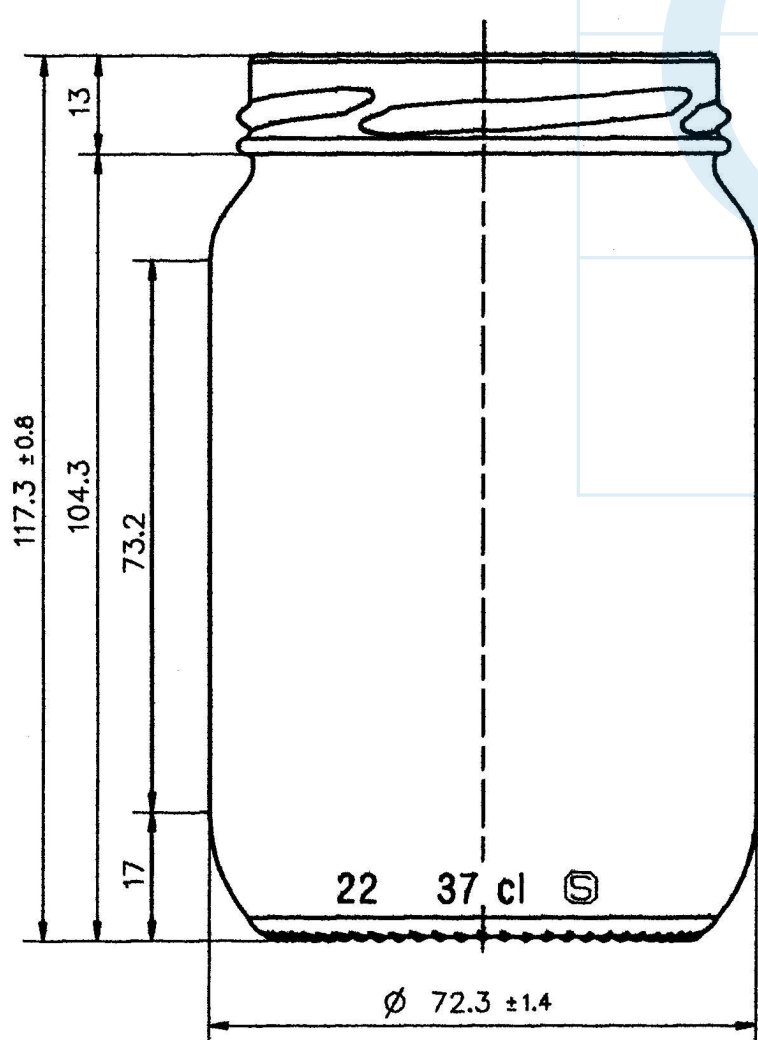

Perolas p/ LNM

T0 66 mm - FD 138 S
sc.: 2/1

Enterglass line s.p.a.

Tondo 370ml to 66

Peso (g)
192

Capacità (cc)
370

Tipo Bocca
twist-off 66

Colore
bianco